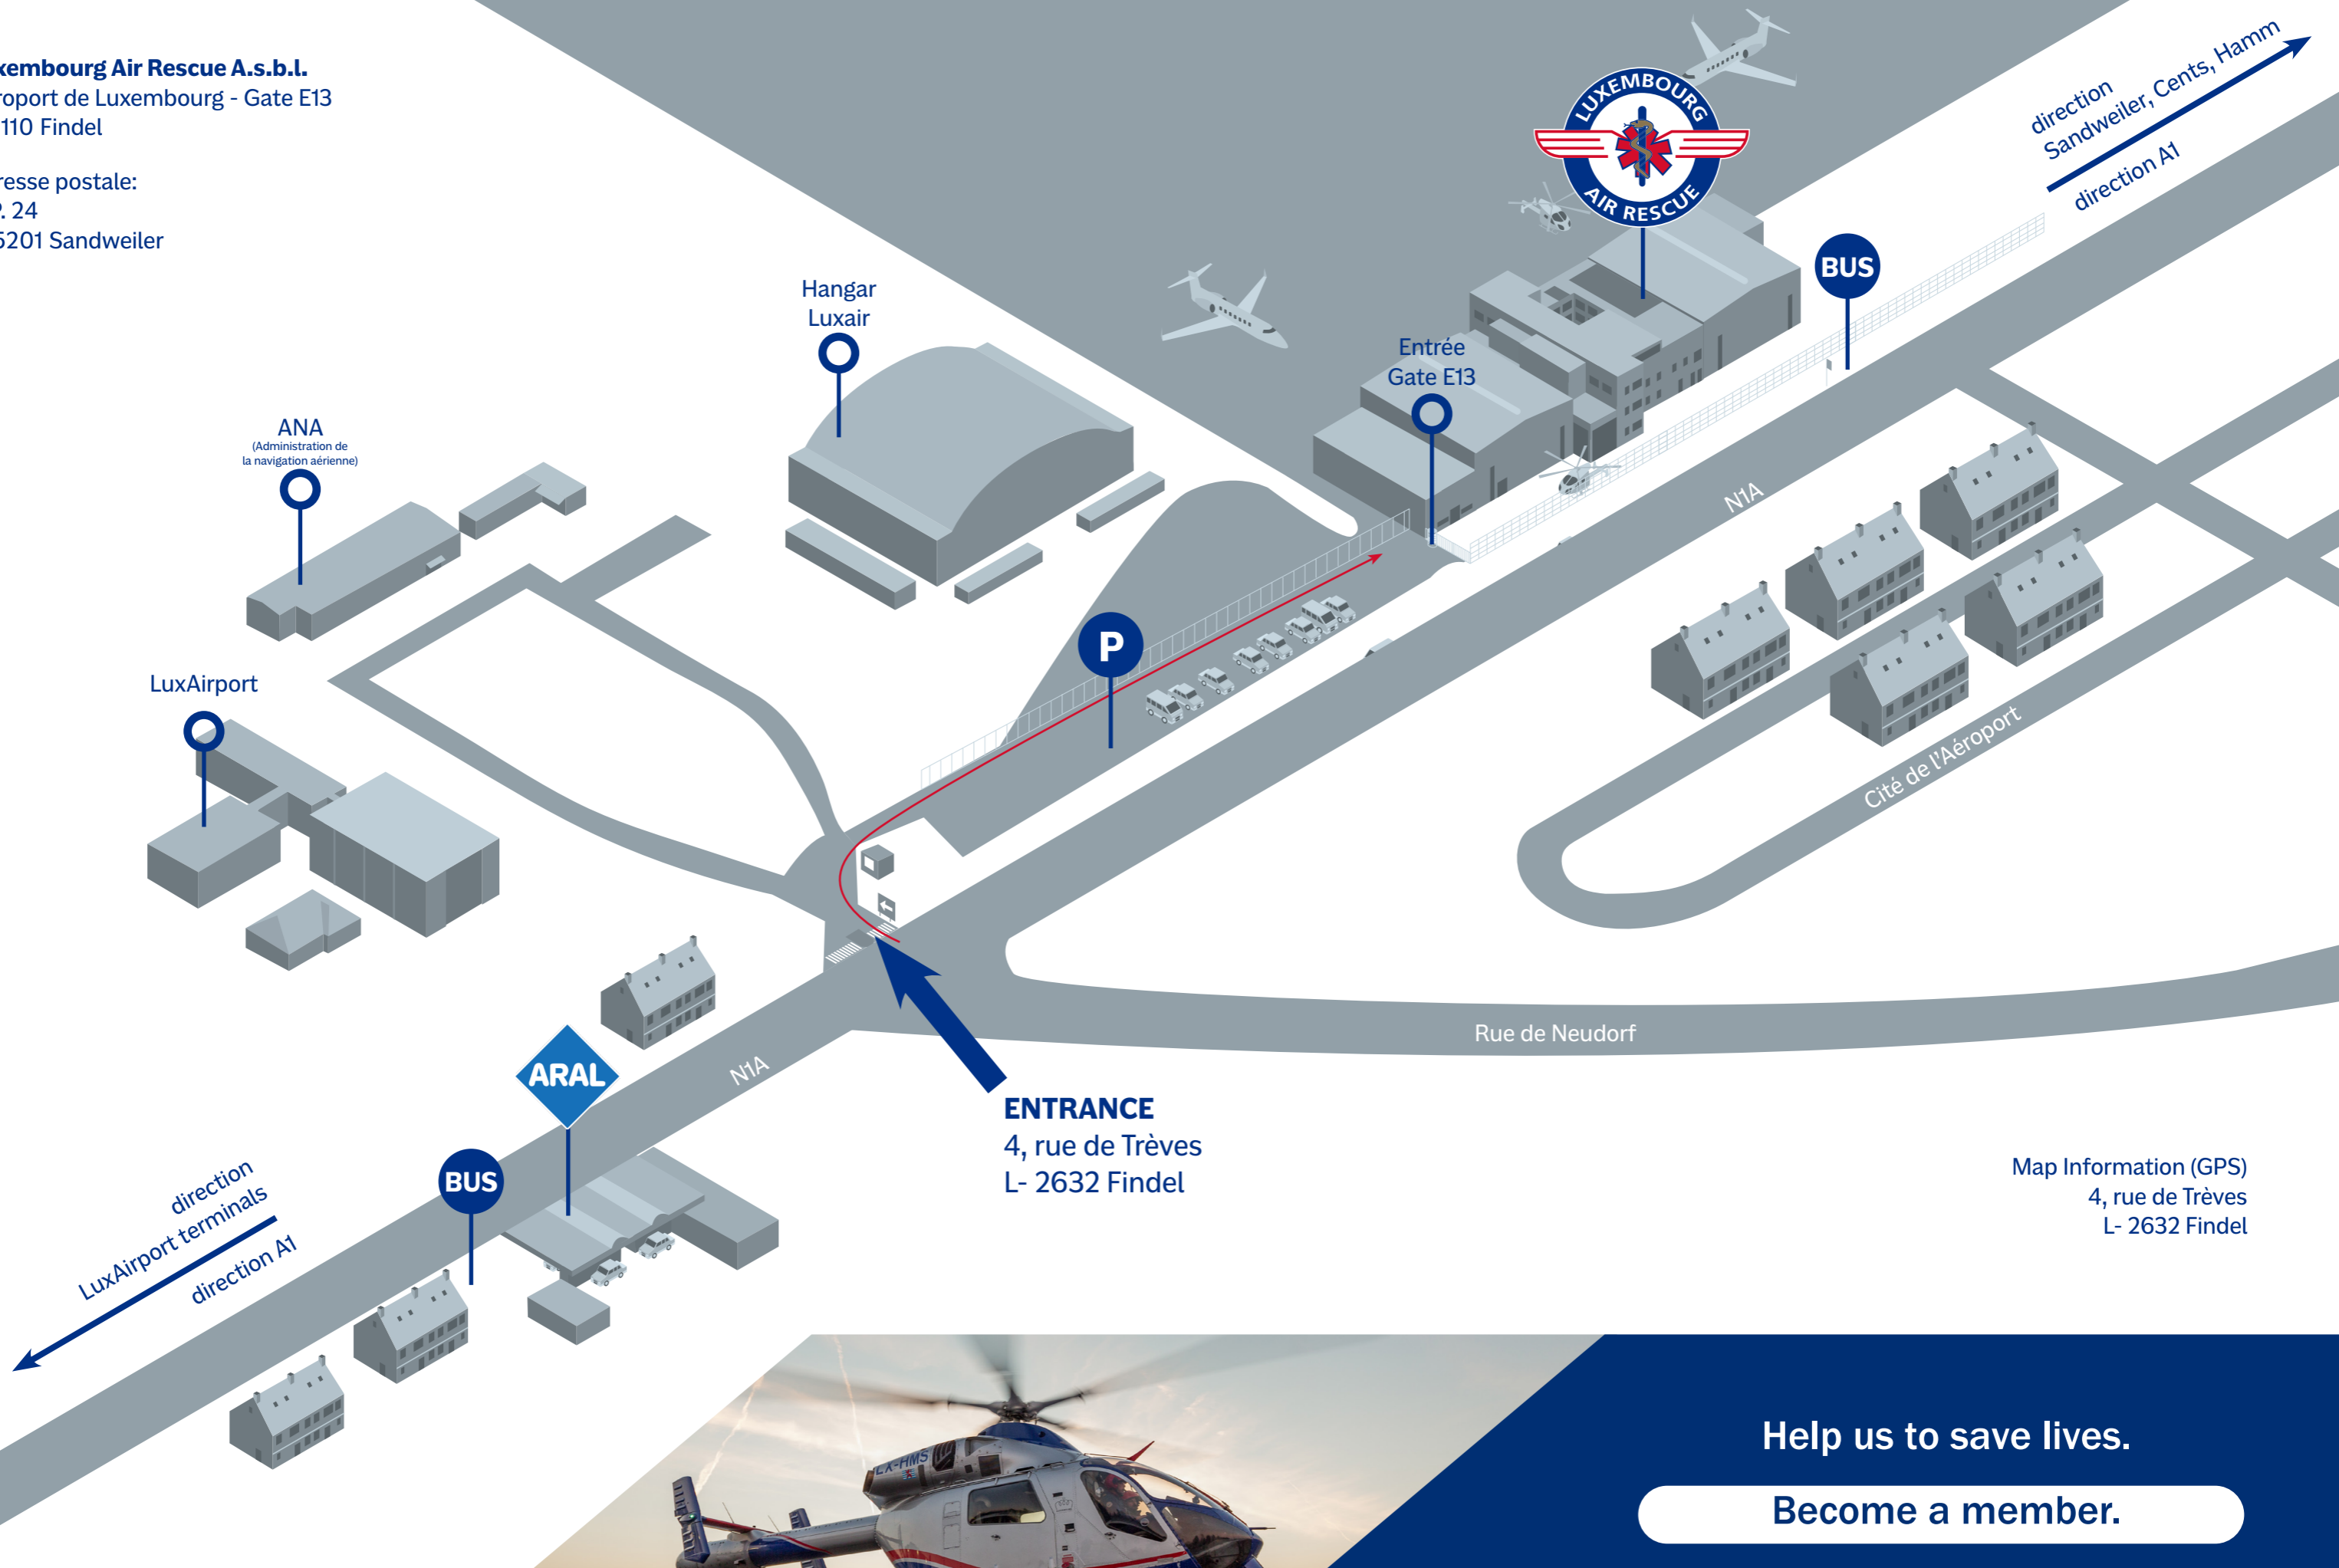

Luxembourg Air Rescue A.s.b.l.
Aéroport de Luxembourg - Gate E13
L- 1110 Findel

Adresse postale:
B.P. 24
L- 5201 Sandweiler

ENTRANCE
4, rue de Trèves
L- 2632 Findel

Map Information (GPS)
4, rue de Trèves
L- 2632 Findel

Help us to save lives.

Become a member.

www.lar.lu